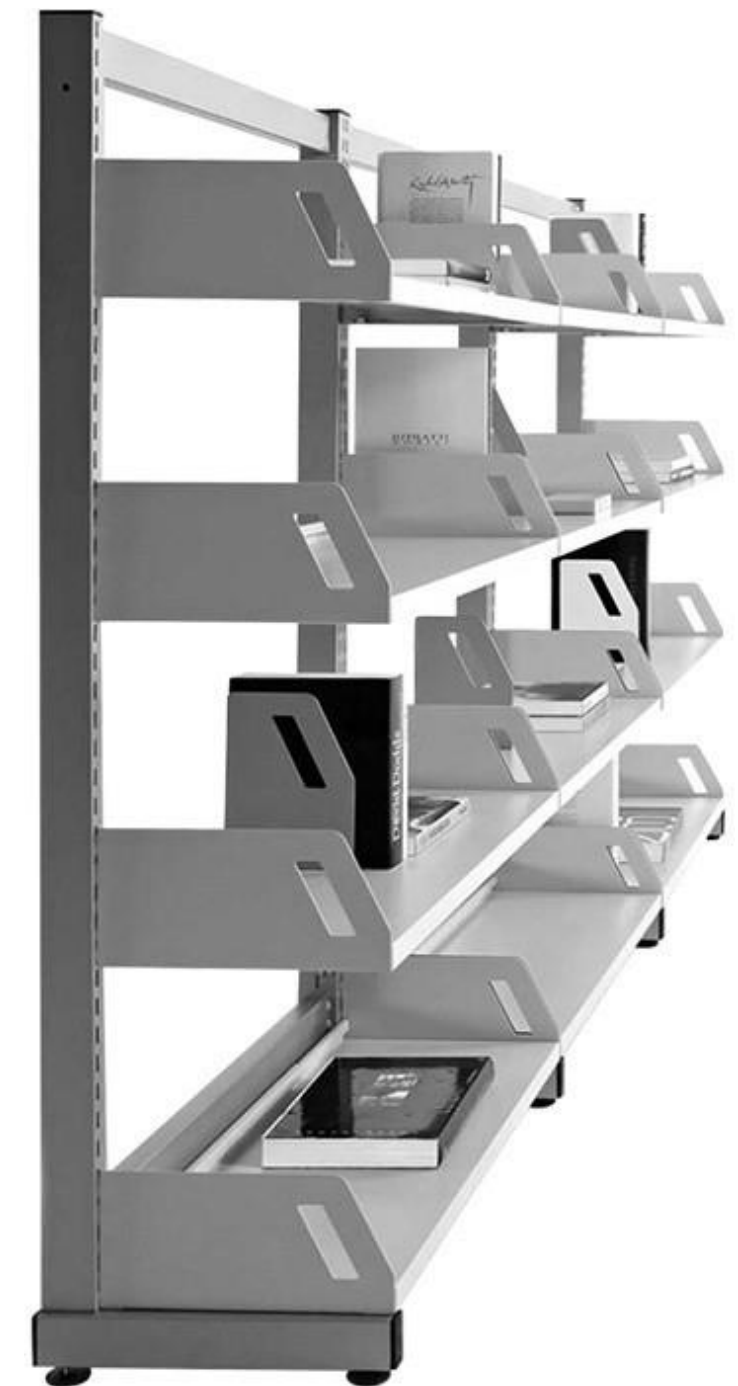

## Align (2100mm H)

Align LS1 Size: 920mm(L) x 360mm(D) x 2100mm H -

Align LS2 Size: 1810mm(L) x 360mm(D) x 2100mm H-

Align LS3 Size: 2700mm(L) x 360mm(D) x 2100mm H-

Align LS4 Size: 3590mm(L) x 360mm(D) x 2100mm H-

Align LS5 Size: 4480mm(L) x 360mm(D) x 2100mm H-